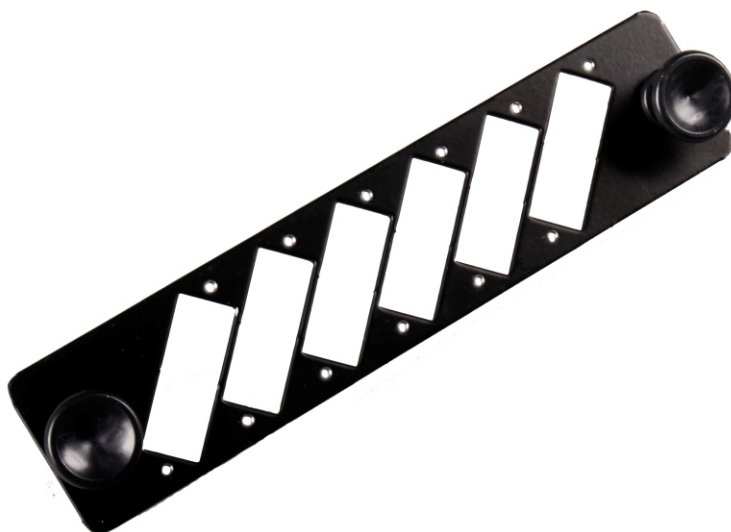

**NMF-AP06DSC-P-BK**

Адаптерная панель, до 6 двойных адаптеров SC, черная

- ✓ Надёжная фиксация адаптеров
- ✓ Быстрый и удобный монтаж

Адаптерные панели предназначены для установки в оптические кроссы и позволяют подобрать оптимальное количество и тип используемых портов.

Панель NMF-AP06DSC-P-BK позволяет установить до 6 двойных адаптеров SC. Она выполнена из листовой стали и окрашена в чёрный цвет. Каждый порт пронумерован. Крепление панелей к оптическим кроссам осуществляется при помощи клипс из высокопрочного ABS-пластика. На панели расположены двенадцать отверстий под болты, для надёжной фиксации адаптеров.

**NMF-AP06DSC-P-BK****Базовая комплектация:**

Адаптерная панель	1 шт.
Клипсы	2 шт.

Производитель оставляет за собой право изменять внешний вид и характеристики товара, не снижая его потребительских свойств.

## ХАРАКТЕРИСТИКИ

Артикул	NMF-AP06DSC-P-BK
Тип используемых адаптеров	двойные SC
Количество адаптеров	6
Материал	Сталь, 1,5мм
Цвет	Черный
Упаковка	Индивидуальная - Полиэтиленовый пакет
Гарантия	1 год